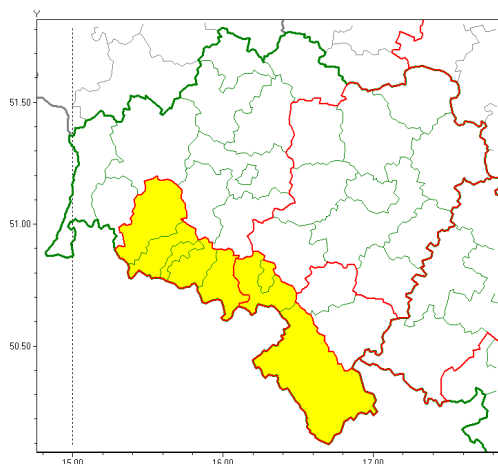

Zasięg ostrzeżeń w województwie

Intensywne opady śniegu
2019-01-07 12:58Opady mrozzące
2019-01-07 12:58

WOJEWÓDZTWO DOLNOŚLĄSKIE
OSTRZEŻENIA METEOROLOGICZNE ZBIORCZO NR 8
WYKAZ OBSZARÓW Z CYCH OSTRZEŻEŃ
o godz. 12:58 dnia 07.01.2019

Zjawisko/Stopień zagrożenia	Intensywne opady śniegu/1
Obszar	powiaty: Jelenia Góra(5), jeleniogórski(5), kamiennogórski(5), kłodzki(4), lwówecki(5), Wałbrzych(5), wałbrzyski(5)
Ważność	od godz. 03:00 dnia 08.01.2019 do godz. 20:00 dnia 08.01.2019
Prawdopodobieństwo	85%
Przebieg	W górach powyżej 600 m n.p.m. prognozuje się wystąpienie opadów śniegu, okresami o natężeniu umiarkowanym, powodujących przyrost pokrywy śnieżnej od 10 cm do 20 cm.
SMS	IMGW-PIB OSTRZEGA: NIEG/1 dolnośląskie (7 powiatów) od 03:00/08.01 do 20:00/08.01.2019 przyrost pokrywy do 20 cm. Dotyczy powiatów: Jelenia Góra, jeleniogórski, kamiennogórski, kłodzki, lwówecki, Wałbrzych i wałbrzyski.
RSO	Woj. dolnośląskie (7 powiatów), IMGW-PIB wydał ostrzeżenie pierwszego stopnia o intensywnych opadach śniegu
Uwagi	Brak.
Zjawisko/Stopień zagrożenia	Opady mrozzące/1
Obszar	powiaty: milicki(5), oleśnicki(5), łużycki(5), strzeliński(5), redzki(5), widnicki(5), trzebnicki(5), wołowski(4), Wrocław(5), wrocławski(5)
Ważność	od godz. 22:00 dnia 07.01.2019 do godz. 07:00 dnia 08.01.2019
Prawdopodobieństwo	80%