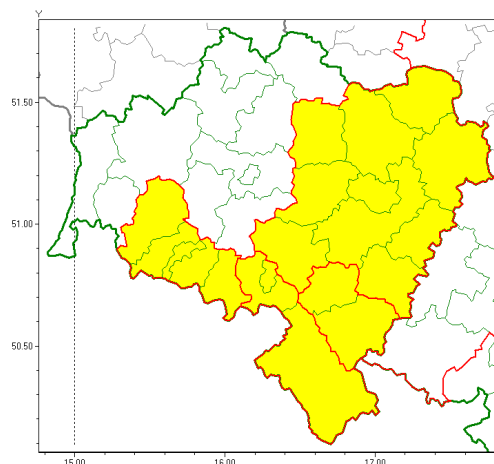

Zasięg ostrzeżeń w województwie

Intensywne opady śniegu
2019-01-07 12:58Opady mrozzące
2019-01-07 12:58

WOJEWÓDZTWO DOLNOŚLĄSKIE
OSTRZEŻENIA METEOROLOGICZNE ZBIORCZO NR 8
WYKAZ OBSZARÓW Z CYCH OSTRZEŻEŃ
o godz. 12:58 dnia 07.01.2019

Zjawisko/Stopień zagrożenia	Intensywne opady śniegu/1
Obszar	powiaty: Jelenia Góra(5), jeleniogórski(5), kamiennogórski(5), kłodzki(4), lwówecki(5), Wałbrzych(5), wałbrzyski(5)
Ważność	od godz. 03:00 dnia 08.01.2019 do godz. 20:00 dnia 08.01.2019
Prawdopodobieństwo	85%
Przebieg	W górach powyżej 600 m n.p.m. prognozuje się wystąpienie opadów śniegu, okresami o natężeniu umiarkowanym, powodujących przyrost pokrywy śnieżnej od 10 cm do 20 cm.
SMS	IMGW-PIB OSTRZEGA: NIEG/1 dolnośląskie (7 powiatów) od 03:00/08.01 do 20:00/08.01.2019 przyrost pokrywy do 20 cm. Dotyczy powiatów: Jelenia Góra, jeleniogórski, kamiennogórski, kłodzki, lwówecki, Wałbrzych i wałbrzyski.
RSO	Woj. dolnośląskie (7 powiatów), IMGW-PIB wydał ostrzeżenie pierwszego stopnia o intensywnych opadach śniegu
Uwagi	Brak.
Zjawisko/Stopień zagrożenia	Opady mrozzące/1
Obszar	powiaty: milicki(5), oleśnicki(5), łużycki(5), strzeliński(5), redzki(5), widnicki(5), trzebnicki(5), wołowski(4), Wrocław(5), wrocławski(5)
Ważność	od godz. 22:00 dnia 07.01.2019 do godz. 07:00 dnia 08.01.2019
Prawdopodobieństwo	80%