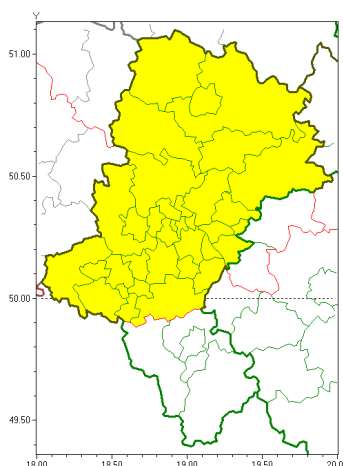

Zasięg ostrzeżeń w województwie

Intensywne opady deszczu
2018-06-12 00:58

WOJEWÓDZTWO ŚLĄSKIE **OSTRZEŻENIA METEOROLOGICZNE ZBIORCZO NR 1** **WYKAZ OBSZARÓW ZUJĘTYCH OSTRZEŻENIAMI** **o godz. 00:58 dnia 12.06.2018**

Zjawisko/Stopień zagrożenia	Intensywne opady deszczu/1
Obszar	powiaty: białski, bieruńsko-lędziński, Bytom, Chorzów, Częstochowa, częstochowski, Dąbrowa Górnicza, Gliwice, gliwicki, Jastrzębie-Zdrój, Jaworzno, Katowice, kłobucki, lubliniecki, mikołowski, Mysłowice, myszkowski, Piekary Śląskie, pszczyński, raciborski, Ruda Śląska, rybnicki, Rybnik, Siemianowice Śląskie, Sosnowiec, wiatchłowice, tarnogórski, Tychy, wodzisławski, Zabrze, zawierciański, żory
Ważność	od godz. 05:00 dnia 12.06.2018 do godz. 12:00 dnia 12.06.2018
Prawdopodobieństwo	75%
Przebieg	Prognozuje się wystąpienie opadów deszczu okresami o natężeniu umiarkowanym i silnym. Prognozowana wysokość opadów od 20 mm do 35 mm. Możliwe burze.
SMS/RSO	Woj. Śląskie (32 powiatów), IMGW-PIB wydał ostrzeżenie pierwszego stopnia o intensywnych opadach deszczu
Dyrektor synoptyk IMGW-PIB	Iwona Lelko