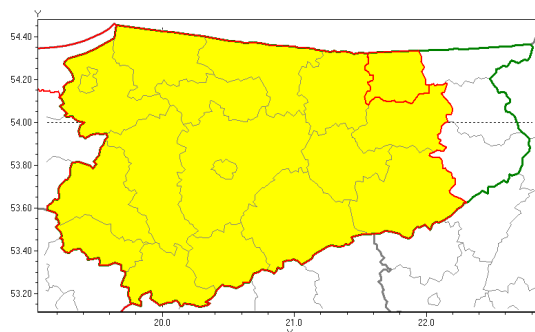

Zasięg ostrzeżenia w województwie

Silny wiatr

Ostrzeżenie meteorologiczne Nr 1

Nazwa biura	IMGW-PIB Centralne Biuro Prognoz Meteorologicznych Zespół w Białymstoku
Zjawisko/stopień zagrożenia	Silny wiatr/ 1
Obszar	województwo warmińsko-mazurskie powiat w gorzewski
Ważność	od godz. 09:00 dnia 02.01.2019 do godz. 04:30 dnia 03.01.2019
Przebieg	Przewiduje się wystąpienie silnego wiatru o średniej prędkości od 30 km/h do 45 km/h, w porywach miejscami do 80 km/h z kierunków północnych.
Prawdopodobieństwo wystąpienia zjawiska(%)	80%
Uwagi	Brak.
Dyrektor synoptyk IMGW-PIB	Maciej Maciejewski
Godzina i data wydania	godz. 06:20 dnia 02.01.2019
SMS	IMGW-PIB OSTRZEŻENIE: WIATR/1 warmińsko-mazurskie/w gorzewski od 09:00/02.01 do 04:30/03.01.2019 prędkość do 45 km/h, porywy do 80 km/h, N i NW.