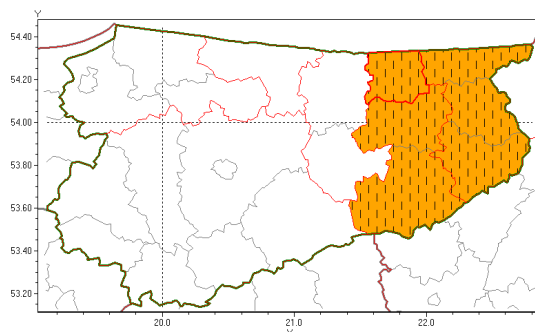

Zasięg ostrzeżenia w województwie

Burze z gradem

Zmiana ostrzeżenia meteorologicznego Nr 14 wydanego o godz. 07:11 dnia 10.08.2018

Nazwa biura	IMGW-PIB Centralne Biuro Prognoz Meteorologicznych Zespół w Białymstoku
Zjawisko/stopień zagrożenia	Burze z gradem/ 2
Obszar	województwo warmińsko-mazurskie powiat w gorzewski
Ważność	od godz. 14:00 dnia 10.08.2018 do godz. 24:00 dnia 10.08.2018
Przebieg	Prognozuje się wystąpienie burz z opadami deszczu miejscami od 30 mm do 50 mm, lokalnie do 60 mm oraz porywami wiatru do 115 km/h. Miejscami grad.
Prawdopodobieństwo wystąpienia zjawiska(%)	80%
Uwagi	Brak.
Dyrektor synoptyk IMGW-PIB	Maciej Maciejewski
Godzina i data wydania	godz. 10:40 dnia 10.08.2018
SMS	IMGW-PIB OSTRZEŻA: BURZE Z GRADEM/2 warmińsko-mazurskie/w gorzewski od 14:00/10.08 do 24:00/10.08.2018 deszcz 60 mm, porywy 115 km/h.