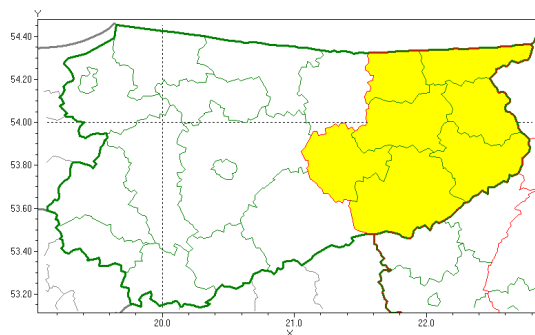

Zasięg ostrzeżeń w województwie

Burze z gradem
2018-06-11 06:05

WOJEWÓDZTWO WARMI SKO-MAZURSKIE OSTRZEŻENIA METEOROLOGICZNE ZBIORCZO WYKAZ OBOWIĄZUJĄCYCH OSTRZEŻEŃ o godz. 06:05 dnia 11.06.2018

Zjawisko/Stopień zagrożenia	Burze z gradem/1
Obszar	powiaty: elcki, giżycki, gołdapski, mrągowski, olecki, piski, wgorzewski
Ważność	od godz. 12:00 dnia 11.06.2018 do godz. 18:00 dnia 11.06.2018
Prawdopodobieństwo	80%
Przebieg	Prognozuje się wystąpienie burz z opadami deszczu miejscami od 20 mm do 30 mm oraz porywami wiatru do 75 km/h. Miejscami możliwe liwy grad.
SMS/RSO	Woj. warmińsko-mazurskie (7 powiatów), IMGW-PIB wydał ostrzeżenie pierwszego stopnia o burzach z gradem
Dyrektor synoptyk IMGW-PIB	Magdalena Pękala