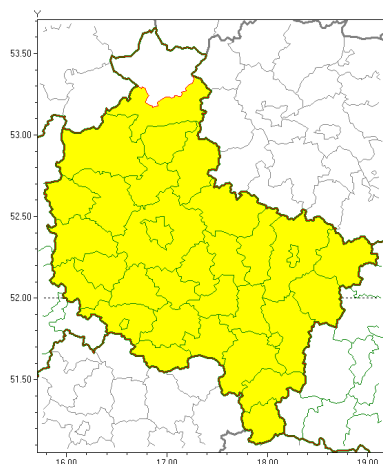

### Zasięg ostrzeżeń w województwie

Upał  
2018-06-10 09:55

Burze z gradem  
2018-06-10 09:55

## WOJEWÓDZTWO WIELKOPOLSKIE OSTRZEŻENIA METEOROLOGICZNE ZBIORCZO WYKAZ OBSZARÓW ZUCIANYCH OSTRZEŻENIAMI o godz. 09:55 dnia 10.06.2018

Zjawisko/Stopień zagrożenia	Upał/1
Obszar	powiaty: chodzieski, czarnkowsko-trzcianecki, gnieźnieński, gostyński, grodziski, jarociński, kaliski, Kalisz, kpiński, kolski, Konin, koniński, kocimięcki, krotoszyński, leszczyński, Leszno, międzychodzki, nowotomyski, obornicki, ostrowski, ostrzeszowski, pilski, pleszewski, Poznań, poznański, rawicki, słupecki, szamotulski, średzki, remski, turecki, wągrowiecki, wolsztyński, wrzesiński
Ważność	od godz. 13:00 dnia 09.06.2018 do godz. 18:00 dnia 10.06.2018
Prawdopodobieństwo	95%
Przebieg	Prognozuje się upały. Temperatura maksymalna w dzień od 29°C do 31°C. Temperatura minimalna w nocy od 17°C do 19°C.
SMS/RSO	Woj. wielkopolskie (34 powiatów), IMGW-PIB wydał ostrzeżenie pierwszego stopnia o upałach
Zjawisko/Stopień zagrożenia	Burze z gradem/2
Obszar	powiaty: chodzieski, czarnkowsko-trzcianecki, gnieźnieński, gostyński, grodziski, jarociński, kaliski, Kalisz, kpiński, kolski, Konin, koniński, kocimięcki, krotoszyński, leszczyński, Leszno, międzychodzki, nowotomyski, obornicki, ostrowski, ostrzeszowski, pilski, pleszewski, Poznań, poznański, rawicki, słupecki, szamotulski, średzki, remski, turecki, wągrowiecki, wolsztyński, wrzesiński, złotowski
Ważność	od godz. 14:00 dnia 10.06.2018 do godz. 01:00 dnia 11.06.2018
Prawdopodobieństwo	85%

<b>Przebieg</b>	Prognozuje się wystąpienie burz z opadami deszczu miejscami od 30 mm do 50 mm, lokalnie do 60 mm oraz porywami wiatru do 95 km/h. Miejscami grad.
<b>SMS/RSO</b>	Woj. wielkopolskie (35 powiatów), IMGW-PIB wydał ostrzeżenie drugiego stopnia o burzach z gradem
<b>Dyrektor synoptyk IMGW-PIB</b>	Przemysław Szrama