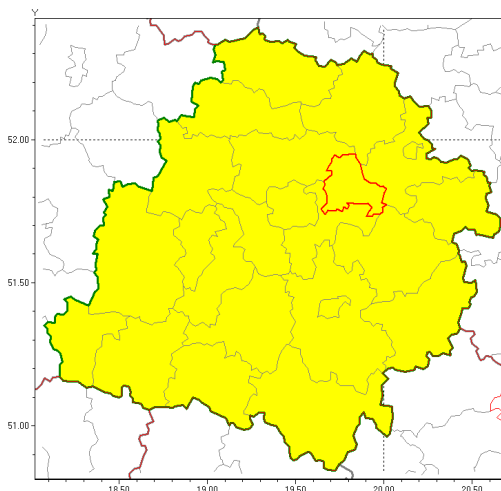

Zasięg ostrzeżenia w województwie

Burze z gradem

Ostrzeżenie meteorologiczne Nr 3

Nazwa biura	IMGW-PIB Biuro Prognoz Meteorologicznych Oddział w Poznaniu
Zjawisko/stopień zagrożenia	Burze z gradem/ 1
Obszar	województwo łódzkie powiat brzeziński
Ważność	od godz. 12:00 dnia 26.06.2018 do godz. 21:00 dnia 26.06.2018
Przebieg	Prognozuje się wystąpienie burz z opadami deszczu do 30 mm, oraz porywami wiatru do 80 km/h. Miejscami możliwe liwy grad.
Prawdopodobieństwo wystąpienia zjawiska(%)	80%
Uwagi	Brak.
Dyrektor synoptyk IMGW-PIB	Marek Pruchniewicz
Godzina i data wydania	godz. 09:07 dnia 26.06.2018
SMS	IMGW-PIB OSTRZEŻA: BURZE Z GRADEM/1 łódzkie/brzeziński od 12:00/26.06 do 21:00/26.06.2018 deszcz 30 mm, porywy 80 km/h