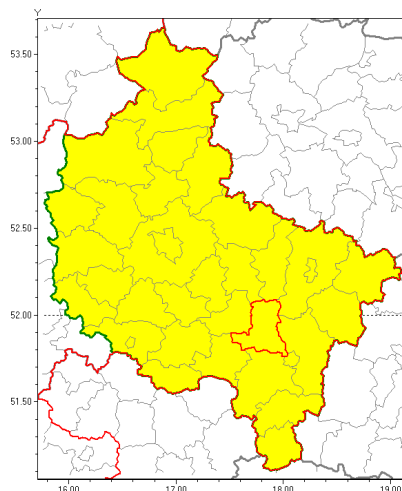

Zasięg ostrzeżenia w województwie

Silny wiatr

Ostrzeżenie meteorologiczne Nr 16

Nazwa biura	IMGW-PIB Biuro Prognoz Meteorologicznych w Poznaniu
Zjawisko/stopień zagrożenia	Silny wiatr/ 1
Obszar	województwo wielkopolskie powiat pleszewski
Ważność	od godz. 19:00 dnia 04.03.2019 do godz. 13:00 dnia 05.03.2019
Przebieg	Przewiduje się wystąpienie silnego wiatru o średniej prędkości od 25 km/h do 40 km/h, w porywach do 80 km/h z południowego zachodu i zachodu. Możliwe burze.
Prawdopodobieństwo wystąpienia zjawiska(%)	80%
Uwagi	Brak.
Dyrektor synoptyk IMGW-PIB	Leszek Szaradowski
Godzina i data wydania	godz. 10:27 dnia 04.03.2019
SMS	IMGW-PIB OSTRZEŻENIE: WIATR/1 wielkopolskie/pleszewski od 19:00/04.03 do 13:00/05.03.2019 prędkość do 40 km/h, porywy do 80 km/h, SW i W.