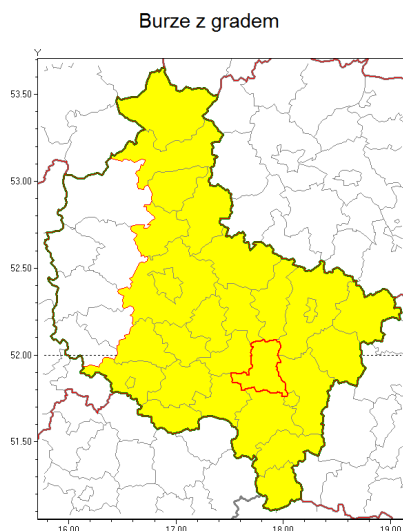

Zasięg ostrzeżenia w województwie

Ostrzeżenie meteorologiczne Nr 16

Nazwa biura	IMGW-PIB Biuro Prognoz Meteorologicznych Oddział w Poznaniu
Zjawisko/stopień zagrożenia	Burze z gradem/ 1
Obszar	województwo wielkopolskie powiat pleszewski
Ważność	od godz. 12:00 dnia 30.07.2018 do godz. 24:00 dnia 30.07.2018
Przebieg	Prognozuje się wystąpienie burz z opadami deszczu miejscami od 20 mm do 30 mm, lokalnie do 40 mm oraz porywami wiatru do 80 km/h. Miejscami może liwy grad.
Prawdopodobieństwo wystąpienia zjawiska(%)	80%
Uwagi	Brak.
Dyrektor synoptyk IMGW-PIB	Piotr Szewczak
Godzina i data wydania	godz. 09:06 dnia 30.07.2018
SMS	IMGW-PIB OSTRZEŻENIE: BURZE Z GRADEM/1 wielkopolskie/pleszewski od 12:00/30.07 do 24:00/30.07.2018 deszcz 40 mm, porywy 80 km/h.