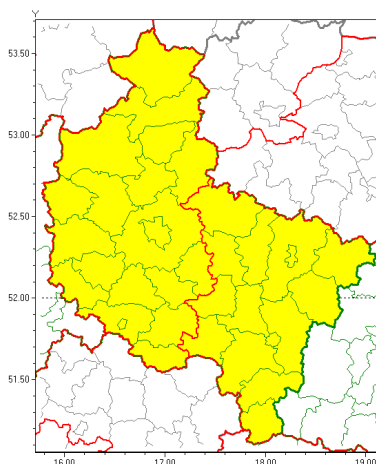

Zasięg ostrzeżeń w województwie

Opady marznące
2019-01-11 07:51

WOJEWÓDZTWO WIELKOPOLSKIE
OSTRZEŻENIA METEOROLOGICZNE ZBIORCZO NR 8
WYKAZ OBOWIĄZUJĄCYCH OSTRZEŻEŃ
o godz. 07:51 dnia 11.01.2019

Zjawisko/Stopień zagrożenia	Opady marznące/1
Obszar	powiaty: gnieźnieński(4), jarociński(4), kaliski(4), Kalisz(4), kpiński(4), kolski(4), Konin(4), koniński(4), krotoszyński(4), ostrowski(4), ostrzeszowski(4), pleszewski(4), słupecki(4), turecki(4), wrzesiński(4)
Ważność	od godz. 16:00 dnia 11.01.2019 do godz. 23:00 dnia 11.01.2019
Prawdopodobieństwo	80%
Przebieg	Prognozuje się miejscami wystąpienie słabych opadów marznącego deszczu oraz mawki powodujących golede .
SMS	IMGW-PIB OSTRZEŻEGA: MARZĄCE OPADY/1 wielkopolskie (15 powiatów) od 16:00/11.01 do 23:00/11.01.2019 marznące opady, drogi liskie. Dotyczy powiatów: gnieźnieński, jarociński, kaliski, Kalisz, kpiński, kolski, Konin, koniński, krotoszyński, ostrowski, ostrzeszowski, pleszewski, słupecki, turecki i wrzesiński.
RSO	Woj. wielkopolskie (15 powiatów), IMGW-PIB wydał ostrzeżenie pierwszego stopnia o opadach marzących
Uwagi	Brak.
Zjawisko/Stopień zagrożenia	Opady marznące/1