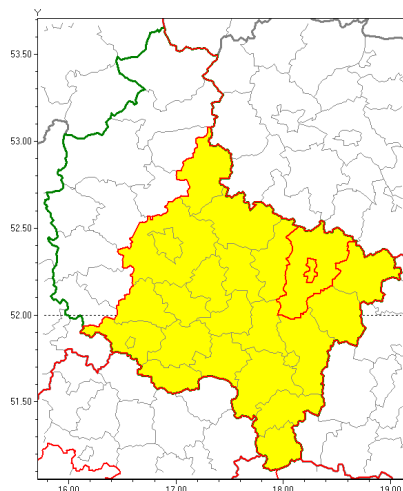

### Zasięg ostrzeżenia w województwie

Burze z gradem

### Ostrzeżenie meteorologiczne Nr 23

<b>Nazwa biura</b>	IMGW-PIB Biuro Prognoz Meteorologicznych Oddział w Poznaniu
<b>Zjawisko/stopień zagrożenia</b>	Burze z gradem/ 1
<b>Obszar</b>	województwo wielkopolskie <b>powiat koniński</b>
<b>Ważność</b>	od godz. 15:00 dnia 24.08.2018 do godz. 01:00 dnia 25.08.2018
<b>Przebieg</b>	Prognozuje się wystąpienie burz z opadami deszczu miejscami od 20 mm do 30 mm, lokalnie do 40 mm oraz porywami wiatru do 90 km/h. Miejscami może liwy grad.
<b>Prawdopodobieństwo wystąpienia zjawiska(%)</b>	85%
<b>Uwagi</b>	Brak.
<b>Dyrektor synoptyk IMGW-PIB</b>	Leszek Szaradowski
<b>Godzina i data wydania</b>	godz. 09:55 dnia 24.08.2018
<b>SMS</b>	IMGW-PIB OSTRZEŻENIE: BURZE Z GRADEM/1 wielkopolskie/koniński od 15:00/24.08 do 01:00/25.08.2018 deszcz 40 mm, porywy 90 km/h.