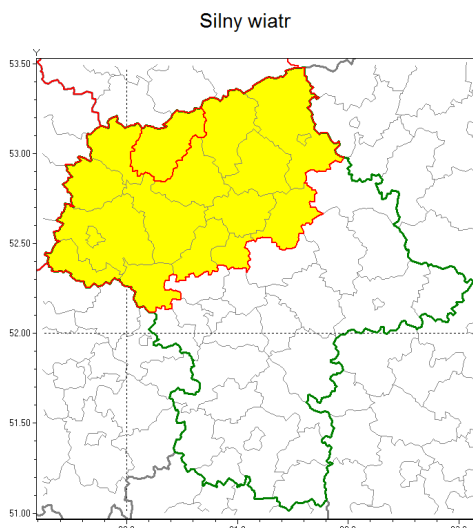

Zasięg ostrzeżenia w województwie

Ostrzeżenie meteorologiczne Nr 21

Nazwa biura	IMGW-PIB Centralne Biuro Prognoz Meteorologicznych w Warszawie
Zjawisko/stopień zagrożenia	Silny wiatr/ 1
Obszar	województwo mazowieckie powiat mławski
Ważność	od godz. 06:00 dnia 05.03.2019 do godz. 18:00 dnia 05.03.2019
Przebieg	Przewiduje się wystąpienie silnego wiatru o średniej prędkości od 25 km/h do 40 km/h, w porywach miejscami od 65 km/h do 75 km/h z zachodu.
Prawdopodobieństwo wystąpienia zjawiska(%)	80%
Uwagi	Brak.
Dyrektor synoptyk IMGW-PIB	Michał Ogrodnik
Godzina i data wydania	godz. 12:37 dnia 04.03.2019
SMS	IMGW-PIB OSTRZEŻA: WIATR/1 mazowieckie/mławski od 06:00/05.03 do 18:00/05.03.2019 prędkość do 40 km/h, porywy do 75 km/h, W.