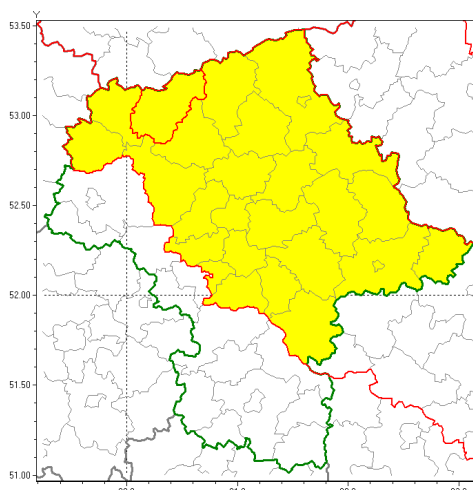

Zasięg ostrzeżenia w województwie

Oblodzenie

Ostrzeżenie meteorologiczne Nr 19

Nazwa biura	IMGW-PIB Centralne Biuro Prognoz Meteorologicznych w Warszawie
Zjawisko/stopień zagrożenia	Oblodzenie/ 1
Obszar	województwo mazowieckie powiat mławski
Ważność	od godz. 19:00 dnia 21.02.2019 do godz. 09:00 dnia 22.02.2019
Przebieg	Prognozuje się zamarzanie mokrej nawierzchni dróg i chodników po opadach deszczu ze śniegiem lub mokrego śniegu. Temperatura minimalna od -6°C do -4°C, temperatura minimalna gruntu od -7°C do -5°C.
Prawdopodobieństwo wystąpienia zjawiska(%)	80%
Uwagi	Po okresie ważności ostrzeżenia nadal prognozuje się ujemne temperatury powietrza.
Dyrektor synoptyk IMGW-PIB	Kamil Walczak
Godzina i data wydania	godz. 11:39 dnia 21.02.2019
SMS	IMGW-PIB OSTRZEŻENIE: OBLODZENIE/1 mazowieckie/mławski od 19:00/21.02 do 09:00/22.02.2019 temp. min. od -6 st. do -4 st., przy gruncie do -7 st., lisko.