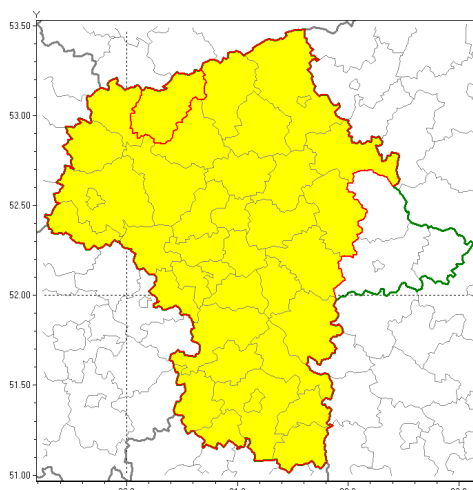

### Zasięg ostrzeżenia w województwie

Oblodzenie

### Ostrzeżenie meteorologiczne Nr 17

<b>Nazwa biura</b>	IMGW-PIB Centralne Biuro Prognoz Meteorologicznych w Warszawie
<b>Zjawisko/stopień zagrożenia</b>	Oblodzenie/ 1
<b>Obszar</b>	województwo mazowieckie <b>powiat mławski</b>
<b>Ważność</b>	od godz. 03:00 dnia 12.02.2019 do godz. 09:00 dnia 12.02.2019
<b>Przebieg</b>	Prognozuje się zamrażanie mokrej nawierzchni dróg i chodników po opadach deszczu ze śniegiem lub mokrego śniegu. Temperatura minimalna od -1°C do 0°C, temperatura minimalna gruntu około -1°C.
<b>Prawdopodobieństwo wystąpienia zjawiska(%)</b>	80%
<b>Uwagi</b>	Brak.
<b>Dyrektor synoptyk IMGW-PIB</b>	Anna Woźniak
<b>Godzina i data wydania</b>	godz. 12:47 dnia 11.02.2019
<b>SMS</b>	IMGW-PIB OSTRZEŻENIE: OBLODZENIE/1 mazowieckie/mławski od 03:00/12.02 do 09:00/12.02.2019 temp. min. od -1 st. do 0 st., przy gruncie około -1 st., lisko.