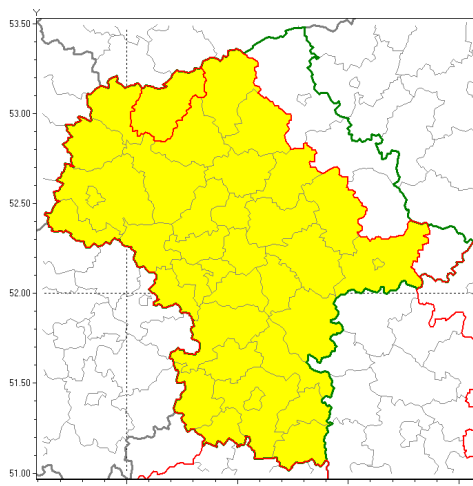

Zasięg ostrzeżenia w województwie

Oblodzenie

Ostrzeżenie meteorologiczne Nr 11

Nazwa biura	IMGW-PIB Centralne Biuro Prognoz Meteorologicznych w Warszawie
Zjawisko/stopień zagrożenia	Oblodzenie/ 1
Obszar	województwo mazowieckie powiat mławski
Ważność	od godz. 16:00 dnia 28.01.2019 do godz. 08:00 dnia 29.01.2019
Przebieg	Prognozuje się zamarzanie mokrej nawierzchni dróg i chodników w trakcie i po opadach deszczu ze śniegiem i mokrego śniegu. Temperatura minimalna około -2°C, -1°C, temperatura minimalna gruntu około -3°C.
Prawdopodobieństwo wystąpienia zjawiska(%)	90%
Uwagi	Brak.
Dyrektor synoptyk IMGW-PIB	Michał Ogrodnik
Godzina i data wydania	godz. 10:40 dnia 28.01.2019
SMS	IMGW-PIB OSTRZEŻENIE: OBLODZENIE/1 mazowieckie/mławski od 16:00/28.01 do 08:00/29.01.2019 temp. min. od -2 st. do -1 st., przy gruncie do -3 st., lisko.