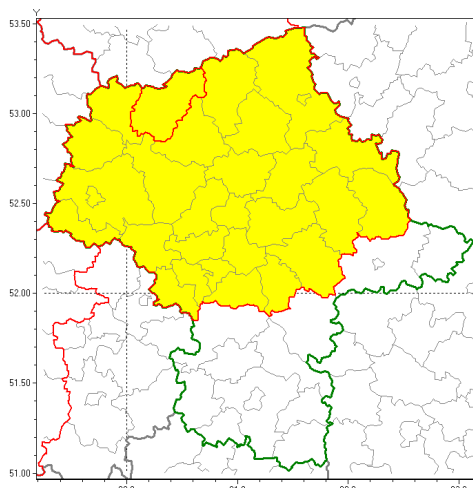

Zasięg ostrzeżenia w województwie

Opady marznące

Ostrzeżenie meteorologiczne Nr 3

Nazwa biura	IMGW-PIB Centralne Biuro Prognoz Meteorologicznych w Warszawie
Zjawisko/stopień zagrożenia	Opady marznące/ 1
Obszar	województwo mazowieckie powiat mławski
Ważność	od godz. 19:00 dnia 11.01.2019 do godz. 04:00 dnia 12.01.2019
Przebieg	Prognozuje się miejscami wystąpienie słabych opadów marznącego deszczu oraz mroźki powodujących gołoledź.
Prawdopodobieństwo wystąpienia zjawiska(%)	75%
Uwagi	Brak.
Dyrektor synoptyk IMGW-PIB	Kamil Walczak
Godzina i data wydania	godz. 12:31 dnia 11.01.2019
SMS	IMGW-PIB OSTRZEŻENIE: MARZĄCE OPADY/1 mazowieckie/mławski od 19:00/11.01 do 04:00/12.01.2019 marznące opady, drogi liskie.