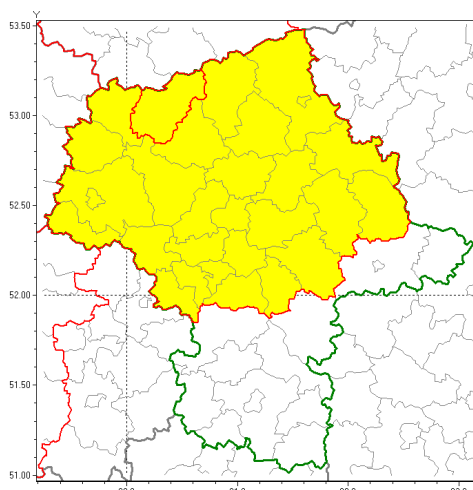

### Zasięg ostrzeżenia w województwie

Oblodzenie

### Ostrzeżenie meteorologiczne Nr 4

Nazwa biura	IMGW-PIB Centralne Biuro Prognoz Meteorologicznych w Warszawie
Zjawisko/stopień zagrożenia	Oblodzenie/ 1
Obszar	województwo mazowieckie <b>powiat mławski</b>
Ważność	od godz. 02:00 dnia 12.01.2019 do godz. 10:00 dnia 12.01.2019
Przebieg	Prognozuje się zamarzanie mokrej nawierzchni dróg i chodników po opadach deszczu ze śniegiem i mokrego śniegu. Temperatura minimalna około -3°C, temperatura minimalna gruntu około -4°C.
Prawdopodobieństwo wystąpienia zjawiska(%)	85%
Uwagi	Brak.
Dyrektor synoptyk IMGW-PIB	Kamil Walczak
Godzina i data wydania	godz. 12:32 dnia 11.01.2019
SMS	IMGW-PIB OSTRZEŻENIE/1 mazowieckie/mławski od 02:00/12.01 do 10:00/12.01.2019 temp. min. około -3 st., przy gruncie do -4 st., lisko.