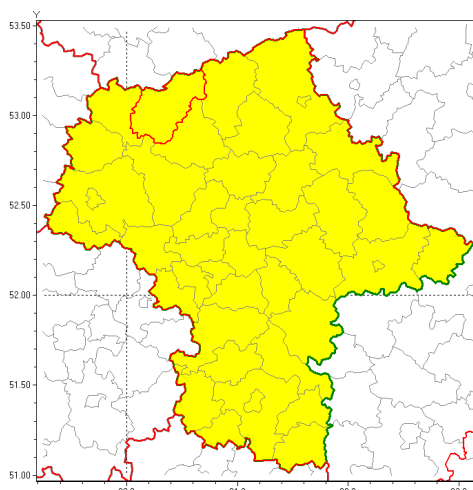

### Zasięg ostrzeżenia w województwie

Burze z gradem

### Ostrzeżenie meteorologiczne Nr 17

|  |   |
|--|---|
| Nazwa biura                                | IMGW-PIB Centralne Biuro Prognoz Meteorologicznych w Warszawie  |
| Zjawisko/stopień zagrożenia                | Burze z gradem/ 1   |
| Obszar                                     | województwo mazowieckie <b>powiat mławski</b>   |
| Ważność                                    | od godz. 13:30 dnia 24.08.2018 do godz. 03:00 dnia 25.08.2018   |
| Przebieg                                   | Prognozuje się wystąpienie burz z opadami deszczu miejscami od 20 mm do 30 mm, lokalnie do 40 mm oraz porywami wiatru do 90 km/h. Miejscami może liwy grad. |
| Prawdopodobieństwo wystąpienia zjawiska(%) | 85%   |
| Uwagi                                      | Brak.   |
| Dyrektor synoptyk IMGW-PIB                 | Michał Jaworski   |
| Godzina i data wydania                     | godz. 09:09 dnia 24.08.2018   |
| SMS  | IMGW-PIB OSTRZEŻA: BURZE Z GRADEM/1 mazowieckie/mławski od 13:30/24.08 do 03:00/25.08.2018 deszcz 40 mm, porywy 90 km/h.                                    |