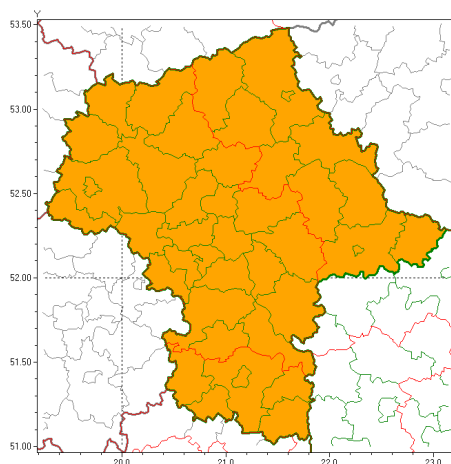

Zasięg ostrzeżeń w województwie

Upał
2018-08-03 12:04

Burze z gradem
2018-08-03 12:04

WOJEWÓDZTWO MAZOWIECKIE OSTRZEŻENIA METEOROLOGICZNE ZBIORCZO NR 32 WYKAZ OBOWIĄZUJĄCYCH OSTRZEŻEŃ o godz. 12:04 dnia 03.08.2018

Zjawisko/Stopień zagrożenia	Upał/2
Obszar	powiaty: białobrzeski, ciechanowski, garwoliński, gostyniński, grodziski, grójecki, kozienicki, legionowski, lipski, miński, mławski, nowodworski, otwocki, piaseczyński, Płock, płocki, płoński, pruszkowski, przysuski, pułtowski, Radom, radomski, sierpecki, sochaczewski, szydłowiecki, Warszawa, warszawski zachodni, wołomiński, zwoleński, uromiński, yardowski
Ważność	od godz. 13:46 dnia 02.08.2018 do godz. 20:00 dnia 04.08.2018
Prawdopodobieństwo	90%
Przebieg	Prognozuje się upały. Temperatura maksymalna w dzień od 29°C do 32°C. Temperatura minimalna w nocy od 17°C do 21°C.
SMS	IMGW-PIB OSTRZEŻEGA: UPAL/2 mazowieckie (31 powiatów) od 13:46/02.08 do 20:00/04.08.2018 temp. maks 32 st, temp min 21 st. Dotyczy powiatów: białobrzeski, ciechanowski, garwoliński, gostyniński, grodziski, grójecki, kozienicki, legionowski, lipski, miński, mławski, nowodworski, otwocki, piaseczyński, Płock, płocki, płoński, pruszkowski, przysuski, pułtowski, Radom, radomski, sierpecki, sochaczewski, szydłowiecki, Warszawa, warszawski zachodni, wołomiński, zwoleński, uromiński i yardowski.
RSO	Woj. mazowieckie (31 powiatów), IMGW-PIB wydał ostrzeżenia drugiego stopnia o upałach
Zjawisko/Stopień zagrożenia	Upał/2
Obszar	powiaty: łosicki, makowski, ostrołęcki, Ostrołęka, ostrowski, przasnyski, Siedlce, siedlecki, sokołowski, węgrowski, wyszkowski