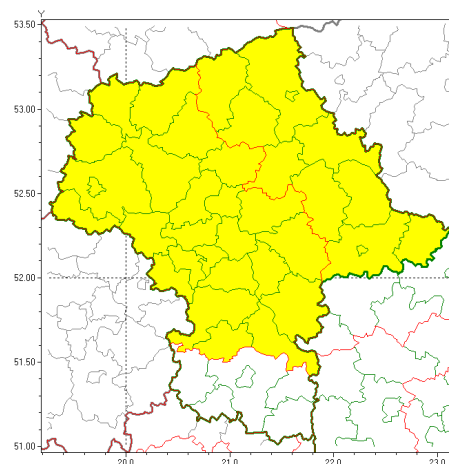

Zasięg ostrzeżeń w województwie

Upał
2018-08-03 12:04

Burze z gradem
2018-08-03 12:04

WOJEWÓDZTWO MAZOWIECKIE OSTRZEŻENIA METEOROLOGICZNE ZBIORCZO NR 32 WYKAZ OBOWIĄZUJĄCYCH OSTRZEŻEŃ o godz. 12:04 dnia 03.08.2018

Zjawisko/Stopień zagrożenia	Upał/2
Obszar	powiaty: białobrzeski, ciechanowski, garwoliński, gostyniński, grodziski, grójecki, kozienicki, legionowski, lipski, miński, mławski, nowodworski, otwocki, piaseczyński, Płock, płocki, płoński, pruszkowski, przysuski, pułtowski, Radom, radomski, sierpecki, sochaczewski, szydłowiecki, Warszawa, warszawski zachodni, wołomiński, zwoleński, uromiński, yardowski
Ważność	od godz. 13:46 dnia 02.08.2018 do godz. 20:00 dnia 04.08.2018
Prawdopodobieństwo	90%
Przebieg	Prognozuje się upały. Temperatura maksymalna w dzień od 29°C do 32°C. Temperatura minimalna w nocy od 17°C do 21°C.
SMS	IMGW-PIB OSTRZEŻEGA: UPAL/2 mazowieckie (31 powiatów) od 13:46/02.08 do 20:00/04.08.2018 temp. maks 32 st, temp min 21 st. Dotyczy powiatów: białobrzeski, ciechanowski, garwoliński, gostyniński, grodziski, grójecki, kozienicki, legionowski, lipski, miński, mławski, nowodworski, otwocki, piaseczyński, Płock, płocki, płoński, pruszkowski, przysuski, pułtowski, Radom, radomski, sierpecki, sochaczewski, szydłowiecki, Warszawa, warszawski zachodni, wołomiński, zwoleński, uromiński i yardowski.
RSO	Woj. mazowieckie (31 powiatów), IMGW-PIB wydał ostrzeżenia drugiego stopnia o upałach
Zjawisko/Stopień zagrożenia	Upał/2
Obszar	powiaty: łosicki, makowski, ostrołęcki, Ostrołęka, ostrowski, przasnyski, Siedlce, siedlecki, sokołowski, węgrowski, wyszkowski