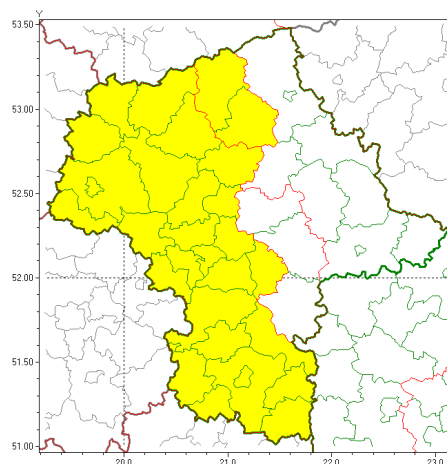

### Zasięg ostrzeżeń w województwie

Upał  
2018-07-30 09:45

Burze z gradem  
2018-07-30 09:45

## WOJEWÓDZTWO MAZOWIECKIE OSTRZEŻENIA METEOROLOGICZNE ZBIORCZO NR 26 WYKAZ OBOWIĄZUJĄCYCH OSTRZEŻEŃ o godz. 09:45 dnia 30.07.2018

<b>Zjawisko/Stopień zagrożenia</b>	Upał/2
<b>Obszar</b>	powiaty: białobrzeski, ciechanowski, garwoliński, gostyniński, grodziski, grójecki, kozienicki, legionowski, lipski, miński, mławski, nowodworski, otwocki, piaseczyński, Płock, płocki, płoński, pruszkowski, przysuski, pułtowski, Radom, radomski, sierpecki, sochaczewski, szydłowiecki, Warszawa, warszawski zachodni, wołomiński, zwoleński, uromiński, ywardowski
<b>Ważność</b>	od godz. 14:04 dnia 28.07.2018 do godz. 20:00 dnia 02.08.2018
<b>Prawdopodobieństwo</b>	90%
<b>Przebieg</b>	Prognozuje się upały. Temperatura maksymalna w dzień od 29°C do 32°C. Temperatura minimalna w nocy od 18°C do 21°C.
<b>SMS</b>	IMGW-PIB OSTRZEŻEGA: UPAL/2 mazowieckie (31 powiatów) od 14:04/28.07 do 20:00/02.08.2018 temp. maks 32 st, temp min 21 st. Dotyczy powiatów: białobrzeski, ciechanowski, garwoliński, gostyniński, grodziski, grójecki, kozienicki, legionowski, lipski, miński, mławski, nowodworski, otwocki, piaseczyński, Płock, płocki, płoński, pruszkowski, przysuski, pułtowski, Radom, radomski, sierpecki, sochaczewski, szydłowiecki, Warszawa, warszawski zachodni, wołomiński, zwoleński, uromiński i ywardowski.
<b>RSO</b>	Woj. mazowieckie (31 powiatów), IMGW-PIB wydał ostrzeżenie drugiego stopnia o upałach
<b>Zjawisko/Stopień zagrożenia</b>	Upał/2
<b>Obszar</b>	powiaty: łosicki, makowski, ostrołęcki, Ostrołęka, ostrowski, przasnyski, Siedlce, siedlecki, sokołowski, węgrowski, wyszkowski