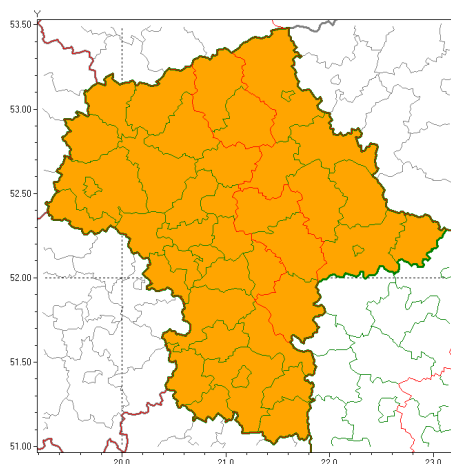

### Zasięg ostrzeżeń w województwie

Upał  
2018-07-30 09:45

Burze z gradem  
2018-07-30 09:45

## WOJEWÓDZTWO MAZOWIECKIE OSTRZEŻENIA METEOROLOGICZNE ZBIORCZO NR 26 WYKAZ OBOWIĄZUJĄCYCH OSTRZEŻEŃ o godz. 09:45 dnia 30.07.2018

<b>Zjawisko/Stopień zagrożenia</b>	Upał/2
<b>Obszar</b>	powiaty: białobrzeski, ciechanowski, garwoliński, gostyniński, grodziski, grójecki, kozienicki, legionowski, lipski, miński, mławski, nowodworski, otwocki, piaseczyński, Płock, płocki, płoński, pruszkowski, przysuski, pułtowski, Radom, radomski, sierpecki, sochaczewski, szydłowiecki, Warszawa, warszawski zachodni, wołomiński, zwoleński, uromiński, ywardowski
<b>Ważność</b>	od godz. 14:04 dnia 28.07.2018 do godz. 20:00 dnia 02.08.2018
<b>Prawdopodobieństwo</b>	90%
<b>Przebieg</b>	Prognozuje się upały. Temperatura maksymalna w dzień od 29°C do 32°C. Temperatura minimalna w nocy od 18°C do 21°C.
<b>SMS</b>	IMGW-PIB OSTRZEŻEGA: UPAL/2 mazowieckie (31 powiatów) od 14:04/28.07 do 20:00/02.08.2018 temp. maks 32 st, temp min 21 st. Dotyczy powiatów: białobrzeski, ciechanowski, garwoliński, gostyniński, grodziski, grójecki, kozienicki, legionowski, lipski, miński, mławski, nowodworski, otwocki, piaseczyński, Płock, płocki, płoński, pruszkowski, przysuski, pułtowski, Radom, radomski, sierpecki, sochaczewski, szydłowiecki, Warszawa, warszawski zachodni, wołomiński, zwoleński, uromiński i ywardowski.
<b>RSO</b>	Woj. mazowieckie (31 powiatów), IMGW-PIB wydał ostrzeżenie drugiego stopnia o upałach
<b>Zjawisko/Stopień zagrożenia</b>	Upał/2
<b>Obszar</b>	powiaty: łosicki, makowski, ostrołęcki, Ostrołęka, ostrowski, przasnyski, Siedlce, siedlecki, sokołowski, węgrowski, wyszkowski