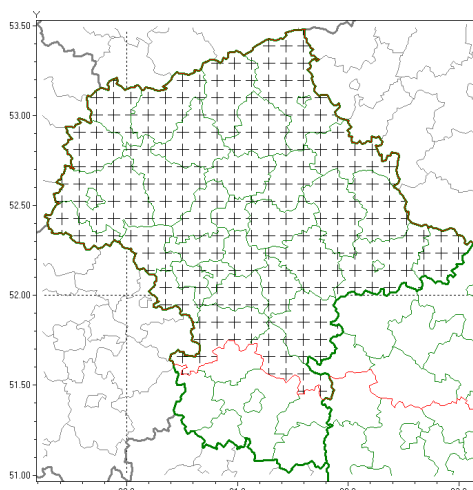

Zasięg komunikatu w województwie

Burze

Komunikat meteorologiczny z godz. 15:46 dnia 18.07.2018

Nazwa biura	IMGW-PIB Centralne Biuro Prognoz Meteorologicznych w Warszawie
Zjawiska	Burze
Obszar	województwo mazowieckie powiaty: ciechanowski, garwoliński, gostyniński, grodziski, grójecki, kozienicki, legionowski, łosicki, makowski, miński, mławski, nowodworski, ostrołęcki, Ostrołęka, ostrowski, otwocki, piaseczyński, Płock, płocki, płoński, pruszkowski, przasnyski, pułtuski, Siedlce, siedlecki, sierpecki, sochaczewski, sokołowski, Warszawa, warszawski zachodni, węgrowski, wołomiński, wyszkowski, uroński, yarcowski
Sytuacja meteorologiczna	Notowane są burze z opadem deszczu lokalnie do 15 mm. Punktowo wysokość opadu może wynieść do około 20 mm. Burze te stopniowo przemieszczają się w kierunku zachodnim.
Uwagi	Komunikat przygotowany na podstawie danych z systemów teledetekcji atmosfery oraz sieci pomiarowo-obszernych IMGW-PIB. Lokalnie zjawiska mogą mieć inny przebieg niż opisany.
Dyrektor synoptyk IMGW-PIB	Michał Jaworski
Godzina i data wydania	godz. 15:46 dnia 18.07.2018