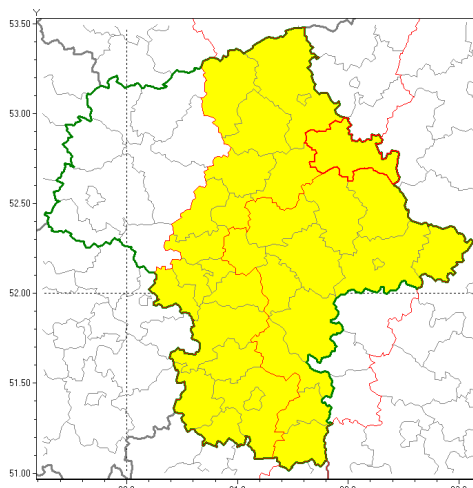

Zasięg ostrzeżenia w województwie

Burze z gradem

Ostrzeżenie meteorologiczne Nr 18

Nazwa biura	IMGW-PIB Centralne Biuro Prognoz Meteorologicznych w Warszawie
Zjawisko/stopień zagrożenia	Burze z gradem/ 1
Obszar	województwo mazowieckie powiat ostrowski
Ważność	od godz. 15:00 dnia 14.08.2018 do godz. 22:00 dnia 14.08.2018
Przebieg	Prognozuje się wystąpienie burz z opadami deszczu miejscami od 20 mm do 30 mm, lokalnie do 40 mm oraz porywami wiatru do 80 km/h. Lokalnie grad.
Prawdopodobieństwo wystąpienia zjawiska(%)	80%
Uwagi	Brak.
Dyrektor synoptyk IMGW-PIB	Kamil Walczak
Godzina i data wydania	godz. 07:10 dnia 14.08.2018
SMS	IMGW-PIB OSTRZEŻA: BURZE Z GRADEM/1 mazowieckie/ostrowski od 15:00/14.08 do 22:00/14.08.2018 deszcz 40 mm, porywy 80 km/h.